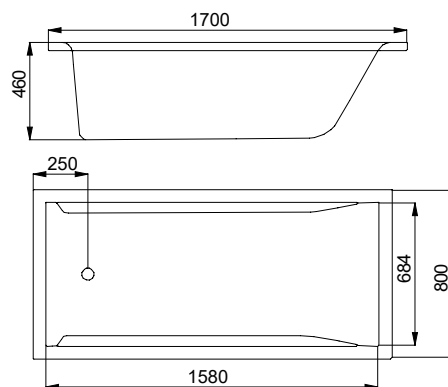

Cădiță de duș din oțel inox SLSN 10 Căzi din oțel inox SLSN 09, SLSN 11

Caracteristici:

- cădiță de duș din oțel inox presată 1000 x 1000 mm
- suprafață antiderapantă
- material CrNi 18/10 (AISI - 304), grosime 1 mm
- finisaj periat (mat)

SLSN 10

Specificații livrare:

SLSN 10 – cod 82100 cădiță de duș din oțel inox;
sifon

Dimensiuni:

Caracteristici:

- recomandat unităților sanitare
- cadă din oțel inox
- cu scurgere
- cu gaură preaplin
- fără sifon
- fără picioare, montaj încastrat
- material CrNi 18/10 (AISI 304), grosime 1,5 mm
- finisaj periat (mat)
- alte dimensiuni la comandă

SLSN 09

Specificații livrare:

SLSN 09 – cod 92090 cadă baie din oțel inox

Dimensiuni:

Caracteristici:

- recomandat pentru unități sanitare
- cadă din oțel inox pentru copii
- cu scurgere
- fără gaură preaplin, fără sifon
- fără picioare, montaj încastrat
- volum 8 l
- material CrNi 18/10 (AISI 304), grosime 1,5 mm
- finisaj periat (mat)

SLSN 11

Specificații livrare:

SLSN 11 – cod 92110 cadă din oțel inox pt. copii

Dimensiuni: