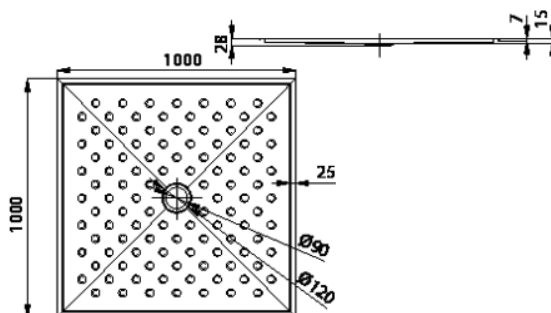

Cădiță de duș din oțel inox SLSN 10 Căzi din oțel inox SLSN 09, SLSN 11

Caracteristici:

- cădiță de duș din oțel inox presată 1000 x 1000 mm
- suprafață antiderapantă
- material CrNi 18/10 (AISI - 304), grosime 1 mm
- finisaj periat (mat)

SLSN 10

Specificații livrare:

SLSN 10 – cod 82100 cădiță de duș din oțel inox;
sifon

Dimensiuni:

Caracteristici:

- recomandat unităților sanitare
- cadă din oțel inox
- cu scurgere
- cu gaură preaplin
- fără sifon
- fără picioare, montaj încastrat
- material CrNi 18/10 (AISI 304), grosime 1,5 mm
- finisaj periat (mat)
- alte dimensiuni la comandă

SLSN 09

Specificații livrare:

SLSN 09 – cod 92090 cadă baie din oțel inox

Dimensiuni:

Caracteristici:

- recomandat pentru unități sanitare
- cadă din oțel inox pentru copii
- cu scurgere
- fără gaură preaplin, fără sifon
- fără picioare, montaj încastrat
- volum 8 l
- material CrNi 18/10 (AISI 304), grosime 1,5 mm
- finisaj periat (mat)

SLSN 11

Specificații livrare:

SLSN 11 – cod 92110 cadă din oțel inox pt. copii

Dimensiuni: